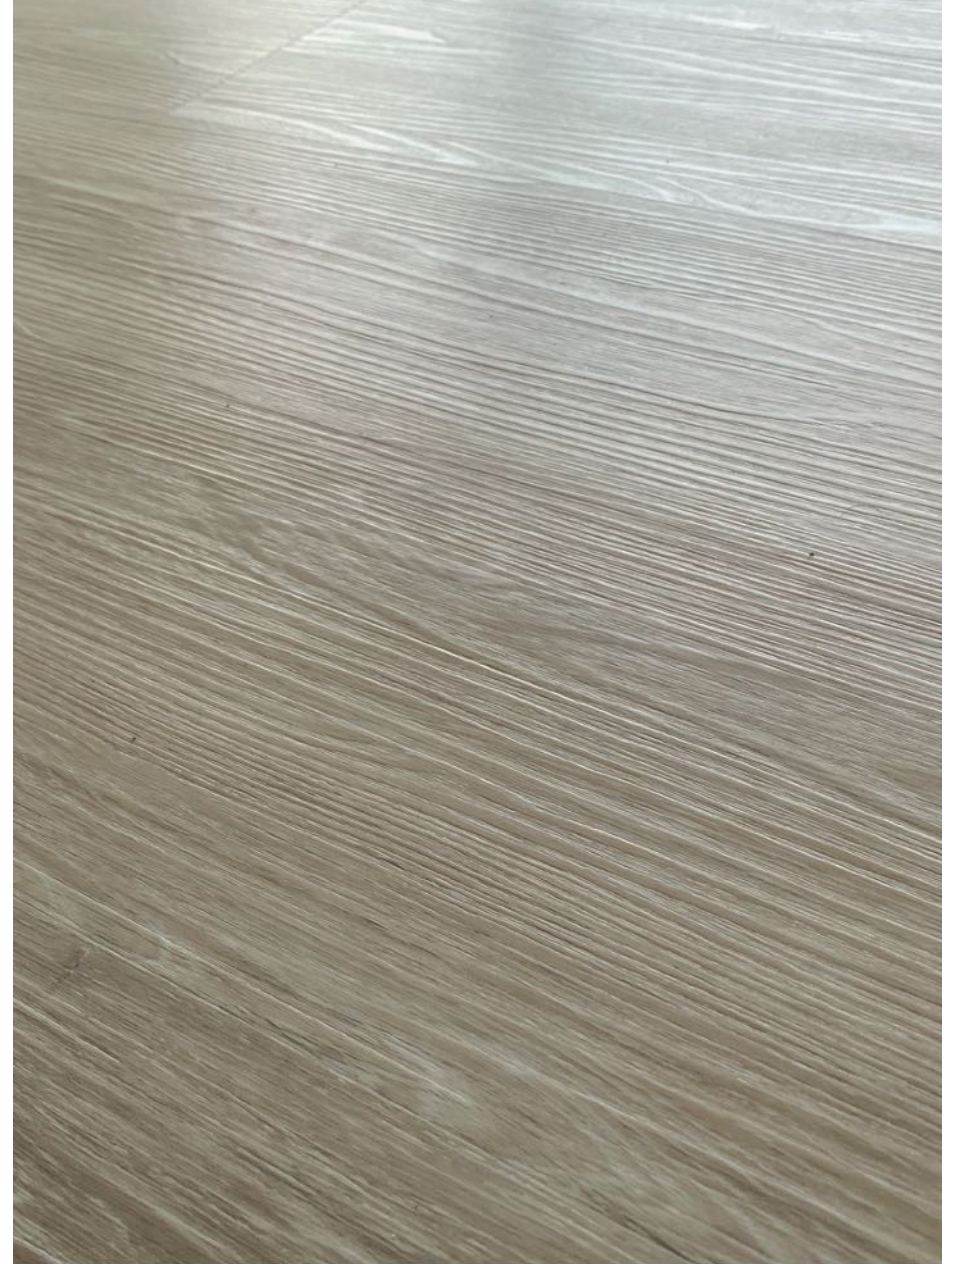

Norwegian Oak

1220 x 183 x 5.5 mm

คำอธิบายที่ดีที่กระชับอารมณ์ความรู้สึกของสีนี้และคำอธิบาย
Short description of Carolinas Oak and its characteristics and color.